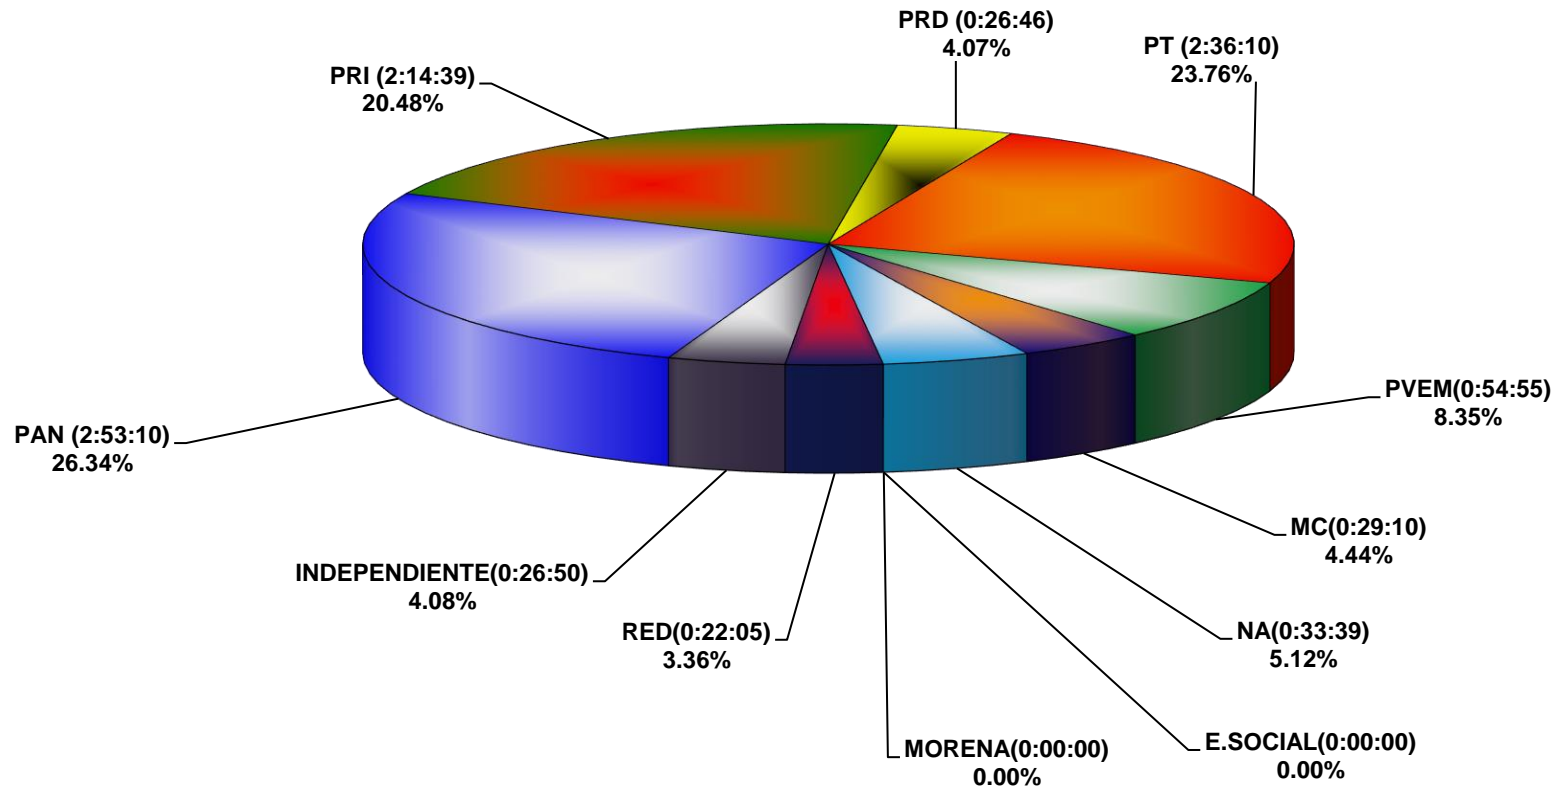

COMISIÓN ESTATAL ELECTORAL DE NUEVO LEÓN
PORCENTAJE Y TIEMPO TOTAL DEDICADO A CADA PARTIDO POLÍTICO EN TELEVISIÓN
(HORAS)
ACUMULADO DE DICIEMBRE 2018

COMISIÓN ESTATAL ELECTORAL DE NUEVO LEÓN
PORCENTAJE Y NÚMERO TOTAL DE NOTAS DEDICADAS A CADA PARTIDO POLÍTICO EN TELEVISIÓN
ACUMULADO DE DICIEMBRE 2018

COMISIÓN ESTATAL ELECTORAL DE NUEVO LEÓN
TOTAL DE NOTAS DEDICADAS A CADA PARTIDO POLÍTICO POR GRUPO TELEVISIVO
ACUMULADO DE DICIEMBRE 2018

	MULTIMEDIOS	TELEvisa	TVAZTECA	TV NL	TOTAL
PAN	11	15	6	11	43
PRI	11	14	14	10	49
PRD	4	2	2	3	11
PT	6	2	2	6	16
PVEM	10	2	2	5	19
MC	5	3	2	4	14
NA	7	1	1	3	12
E.SOCIAL	0	0	0	0	0
MORENA	0	0	0	0	0
RED	5	1	1	1	8
INDEPENDIENTE	5	1	1	6	13
TOTAL	64	41	31	49	185