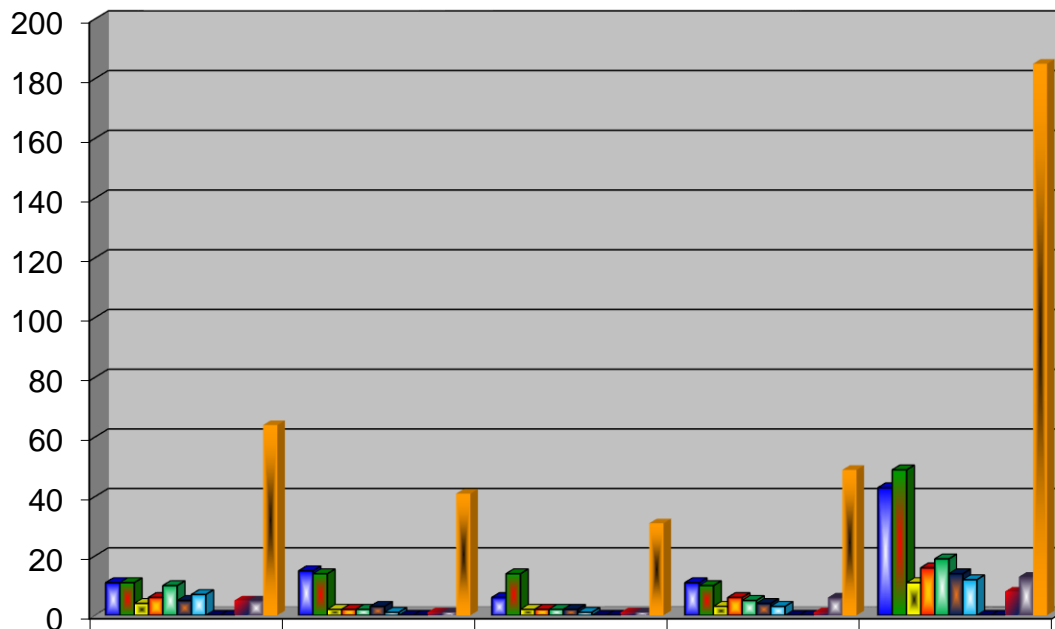

COMISIÓN ESTATAL ELECTORAL DE NUEVO LEÓN
PORCENTAJE Y TIEMPO TOTAL DEDICADO A CADA PARTIDO POLÍTICO EN TELEVISIÓN
(HORAS)
ACUMULADO DE DICIEMBRE 2018

COMISIÓN ESTATAL ELECTORAL DE NUEVO LEÓN
PORCENTAJE Y NÚMERO TOTAL DE NOTAS DEDICADAS A CADA PARTIDO POLÍTICO EN TELEVISIÓN
ACUMULADO DE DICIEMBRE 2018

COMISIÓN ESTATAL ELECTORAL DE NUEVO LEÓN
TOTAL DE NOTAS DEDICADAS A CADA PARTIDO POLÍTICO POR GRUPO TELEVISIVO
ACUMULADO DE DICIEMBRE 2018

	MULTIMEDIOS	TELEvisa	TVAZTECA	TV NL	TOTAL
PAN	11	15	6	11	43
PRI	11	14	14	10	49
PRD	4	2	2	3	11
PT	6	2	2	6	16
PVEM	10	2	2	5	19
MC	5	3	2	4	14
NA	7	1	1	3	12
E.SOCIAL	0	0	0	0	0
MORENA	0	0	0	0	0
RED	5	1	1	1	8
INDEPENDIENTE	5	1	1	6	13
TOTAL	64	41	31	49	185