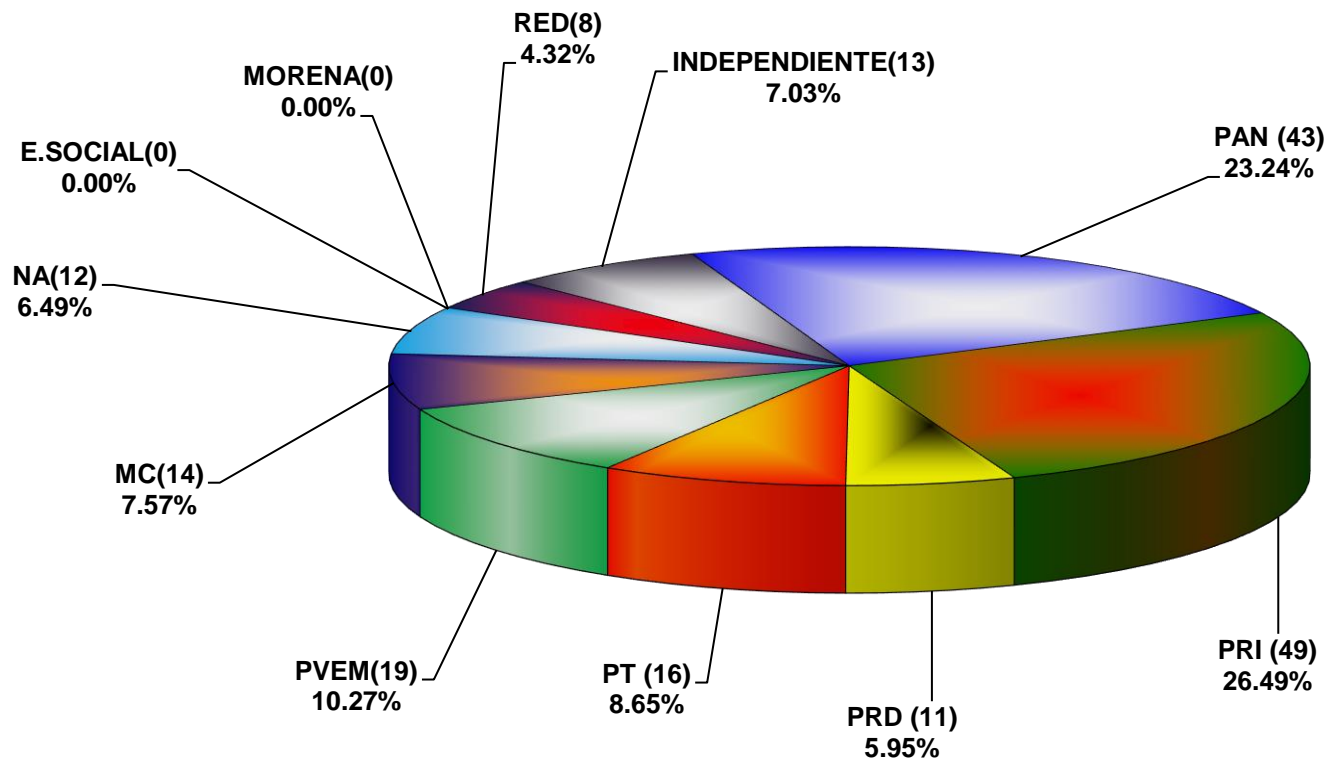

COMISIÓN ESTATAL ELECTORAL DE NUEVO LEÓN
PORCENTAJE Y TIEMPO TOTAL DEDICADO A CADA PARTIDO POLÍTICO EN TELEVISIÓN
(HORAS)
ACUMULADO DE DICIEMBRE 2018

COMISIÓN ESTATAL ELECTORAL DE NUEVO LEÓN
PORCENTAJE Y NÚMERO TOTAL DE NOTAS DEDICADAS A CADA PARTIDO POLÍTICO EN TELEVISIÓN
ACUMULADO DE DICIEMBRE 2018

COMISIÓN ESTATAL ELECTORAL DE NUEVO LEÓN
TOTAL DE NOTAS DEDICADAS A CADA PARTIDO POLÍTICO POR GRUPO TELEVISIVO
ACUMULADO DE DICIEMBRE 2018

	MULTIMEDIOS	TELEvisa	TVAZTECA	TV NL	TOTAL
PAN	11	15	6	11	43
PRI	11	14	14	10	49
PRD	4	2	2	3	11
PT	6	2	2	6	16
PVEM	10	2	2	5	19
MC	5	3	2	4	14
NA	7	1	1	3	12
E.SOCIAL	0	0	0	0	0
MORENA	0	0	0	0	0
RED	5	1	1	1	8
INDEPENDIENTE	5	1	1	6	13
TOTAL	64	41	31	49	185